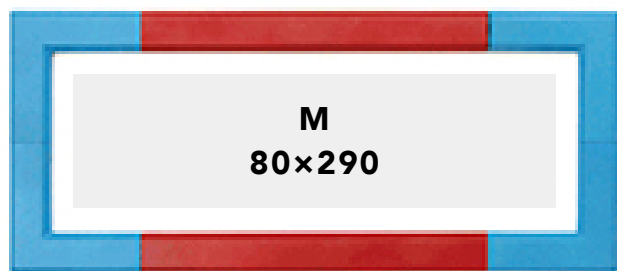

## SILKSCREEN

レクチャー料金  
+¥1,000

2人目からは ¥500/h

Tax included

| 製版サイズ Plate size      | XS     | S      | M      |
|-----------------------|--------|--------|--------|
| 製版料金 Plate making fee | ¥1,210 | ¥1,760 | ¥2,310 |

スリマッカ

当店ではシルクスクリーンキット **SURIMACCA** を使用します。

単位：mm