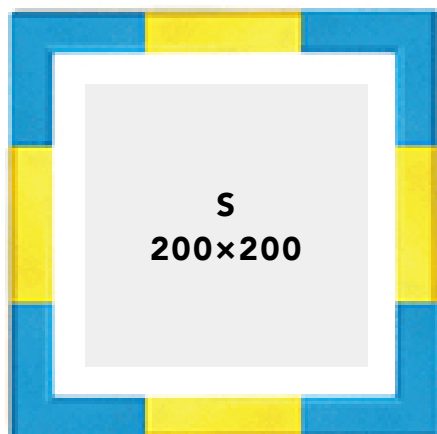

PRICE LIST

SILKSCREEN

レクチャー料金
+¥1,000

2人目からは ¥500/h

Tax included

製版サイズ Plate size	XS	S	M
製版料金 Plate making fee	¥1,210	¥1,760	¥2,310

スリマッカ

当店ではシルクスクリーンキット **SURIMACCA** を使用します。

単位：mm