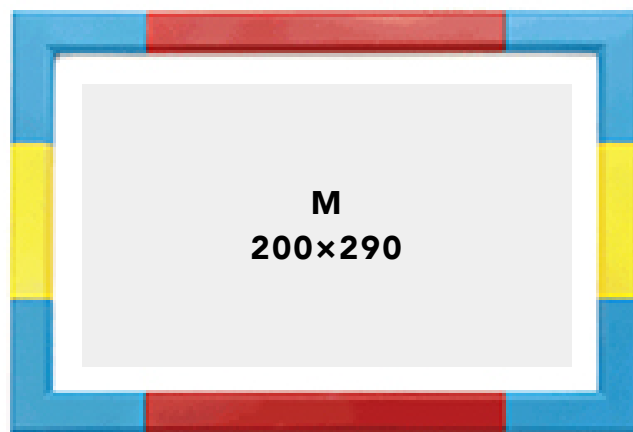

PRICE LIST

SILKSCREEN

レクチャー料金
+¥1,000

2人目からは ¥500/h

Tax included

製版サイズ Plate size	XS	S	M
製版料金 Plate making fee	¥1,210	¥1,760	¥2,310

スリマッカ

当店ではシルクスクリーンキット **SURIMACCA** を使用します。

単位：mm